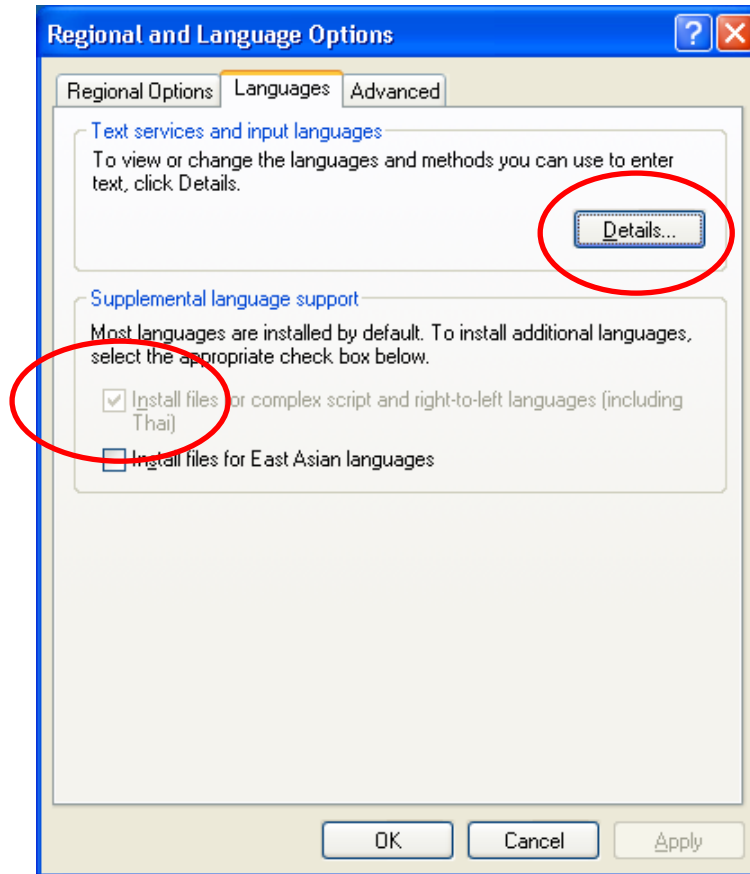

התקנת תמיכה עברית במערכת Windows XP

1. פתח את Control Panel

2. הפעל את Regional and Language Options

3. בחר כמתואר בתמונה

4. בחר כמתואר בתמונה, במידה והכיתוב הנראה כאן באפור אינו מוגדר יש להגדירו.
בתוך מסך זה לבחור Details

5. במסך שנפתח ניתן לבחור את שפת הממשק בהדלקת המערכת ואת מקשי החלפת השפות.

6. במסך הבא יש לבחור כמתואר.

7. במסך הבא יש לבחור כמתואר

8. יש לבחור Apply ולאחר מכן OK.

9. לעתים קרובות יהיה צורך בהדלקת המחשב מחדש לשם החלת השינויים