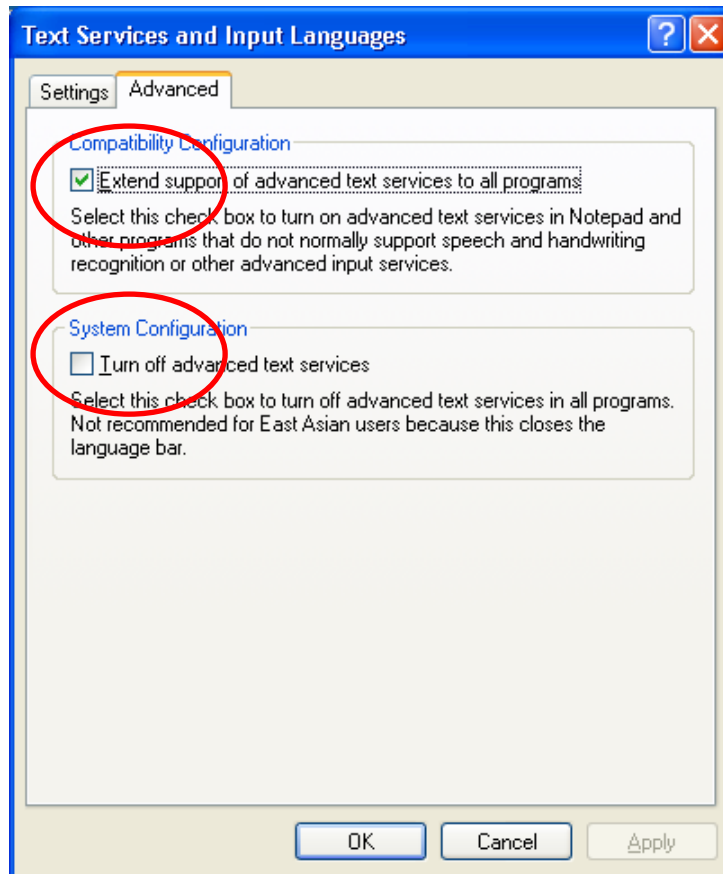

התקנת תמיכה עברית במערכת Windows XP

1. פתח את Control Panel

2. הפעל את Regional and Language Options

3. בחר כמתואר בתמונה

4. בחר כמתואר בתמונה, במידה והכיתוב הנראה כאן באפור אינו מוגדר יש להגדירו.
בתוך מסך זה לבחור Details

5. במסך שנפתח ניתן לבחור את שפת הממשק בהדלקת המערכת ואת מקשי החלפת השפות.

6. במסך הבא יש לבחור כמתואר.

7. במסך הבא יש לבחור כמתואר

8. יש לבחור Apply ולאחר מכן OK.

9. לעתים קרובות יהיה צורך בהדלקת המחשב מחדש לשם החלת השינויים