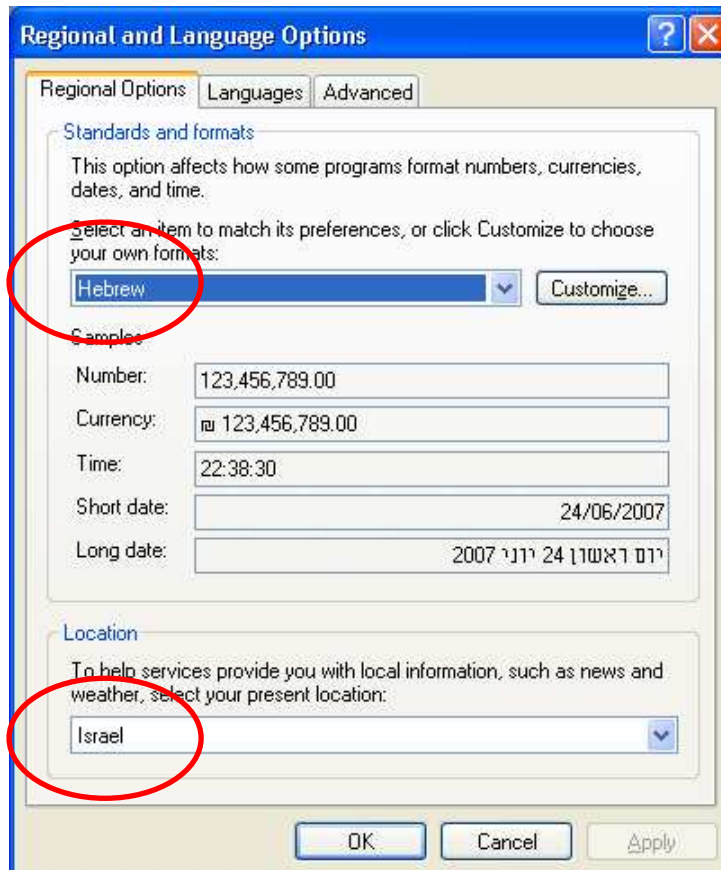

התקנת תמיכה עברית במערכת Windows XP

1. פתח את Control Panel

2. הפעל את Regional and Language Options

3. בחר כמתואר בתמונה

4. בחר כמתואר בתמונה, במידה והכיתוב הנראה כאן באפור אינו מוגדר יש להגדירו.
בתוך מסך זה לבחור Details

5. במסך שנפתח ניתן לבחור את שפת הממשק בהדלקת המערכת ואת מקשי החלפת השפות.

6. במסך הבא יש לבחור כמתואר.

7. במסך הבא יש לבחור כמתואר

8. יש לבחור Apply ולאחר מכן OK.

9. לעתים קרובות יהיה צורך בהדלקת המחשב מחדש לשם החלת השינויים