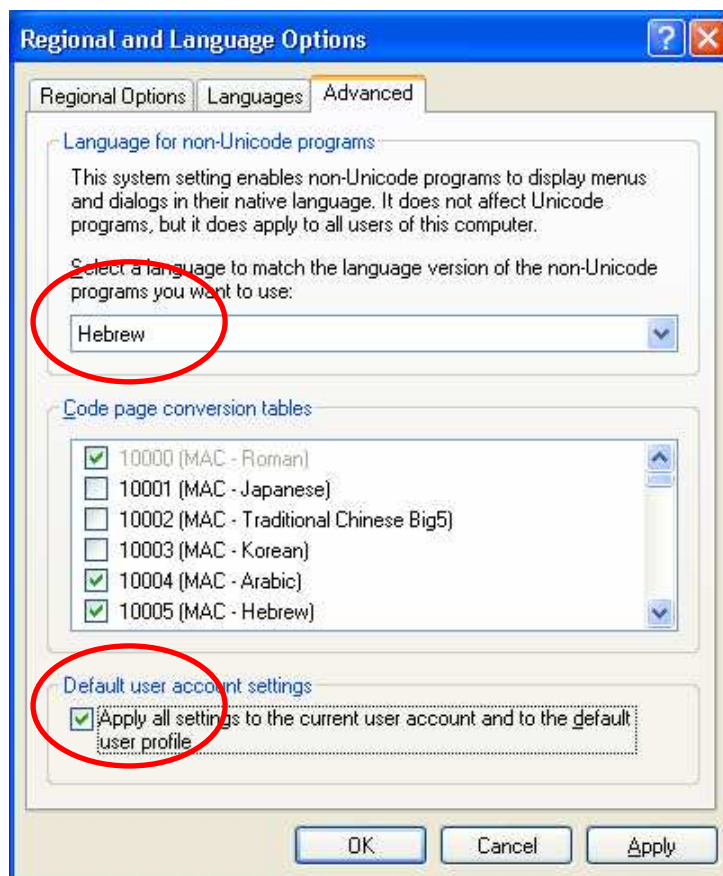

התקנת תמיכה עברית במערכת Windows XP

1. פתח את Control Panel

2. הפעל את Regional and Language Options

3. בחר כמתואר בתמונה

4. בחר כמתואר בתמונה, במידה והכיתוב הנראה כאן באפור אינו מוגדר יש להגדירו.
בתוך מסך זה לבחור Details

5. במסך שנפתח ניתן לבחור את שפת הממשק בהדלקת המערכת ואת מקשי החלפת השפות.

6. במסך הבא יש לבחור כמתואר.

7. במסך הבא יש לבחור כמתואר

8. יש לבחור Apply ולאחר מכן OK.

9. לעתים קרובות יהיה צורך בהדלקת המחשב מחדש לשם החלת השינויים