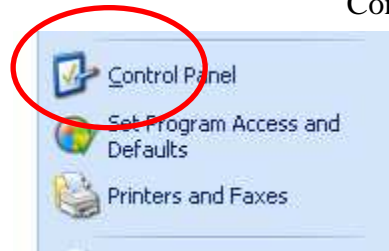

התקנת תמיכה עברית במערכת Windows XP

1. פתח את Control Panel

2. הפעל את Regional and Language Options

3. בחר כמתואר בתמונה

4. בחר כמתואר בתמונה, במידה והכיתוב הנראה כאן באפור אינו מוגדר יש להגדירו.
בתוך מסך זה לבחור Details

5. במסך שנפתח ניתן לבחור את שפת הממשק בהדלקת המערכת ואת מקשי החלפת השפות.

6. במסך הבא יש לבחור כמתואר.

7. במסך הבא יש לבחור כמתואר

8. יש לבחור Apply ולאחר מכן OK.

9. לעתים קרובות יהיה צורך בהדלקת המחשב מחדש לשם החלת השינויים